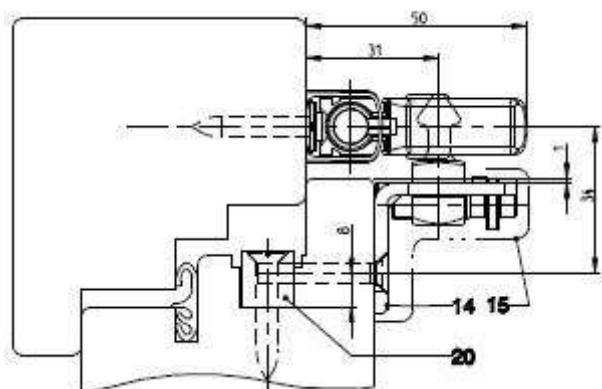

Možnosti uchycení dle typu okna

Dřevěná okna