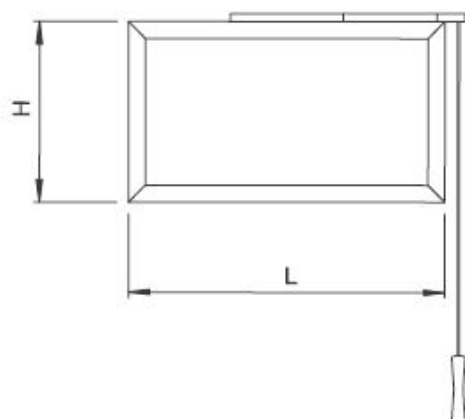

400 - 1500 / 350 - 1600 mm
80 kg
220 mm
0 – 20 mm
pro okno do 3,5 m od podlahy
stříbrná, bílá, černá (jiná dle poptávky)

Požární odvětrání s.r.o.
Luční 139, 267 01 Zahořany

IČO: 288 70 972
DIČ: CZ 288 70 972

mihulka@pozarniodvetrani.cz

www.pozarniodvetrani.cz

kostelecky@pozarniodvetrani.cz

Rozměry: (v mm)

L	Min	Max	H	Min	Max
	400	1500	350	1600	
Max. 80 Kg					

L	400	500	600	700	800	900	1000	1100	1200	1300	1400	1500
S	41	41	38	32	27	23	20	18	16	14	13	12