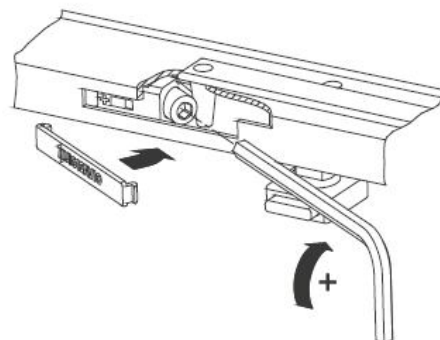

mihulka@pozarniodvetrani.cz

www.pozarniodvetrani.cz

kostelecky@pozarniodvetrani.cz

Rozměry: (v mm)

L	Min	Max	H	Min	Max
	400	1500	350	1600	
Max. 80 Kg					

L	400	500	600	700	800	900	1000	1100	1200	1300	1400	1500
S	41	41	38	32	27	23	20	18	16	14	13	12