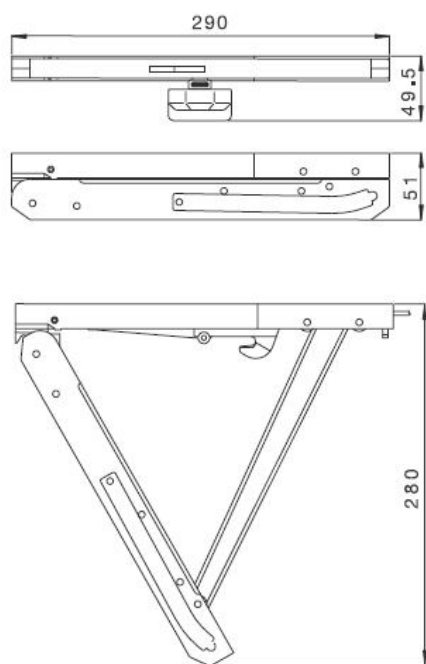

Technický list:

NEWTON F7

Požární
odvětrání s.r.o.

Mihulka František - 607 561 562
Kostelecký Rudolf - 728 720 314

Mechanický otvírač pro okna s panty dole.

Technická data:

šířka okna / výška okna
max. hmotnost křídla
otevření křídla
přesah křídla nad rám
délka vedení
barva

mihulka@pozarniodvetrani.cz

www.pozarniodvetrani.cz

kostelecky@pozarniodvetrani.cz

Rozměry: (v mm)

L	Min	Max	H	Min	Max
	400	1500	350	1600	
Max. 80 Kg					

L	400	500	600	700	800	900	1000	1100	1200	1300	1400	1500
S	41	41	38	32	27	23	20	18	16	14	13	12