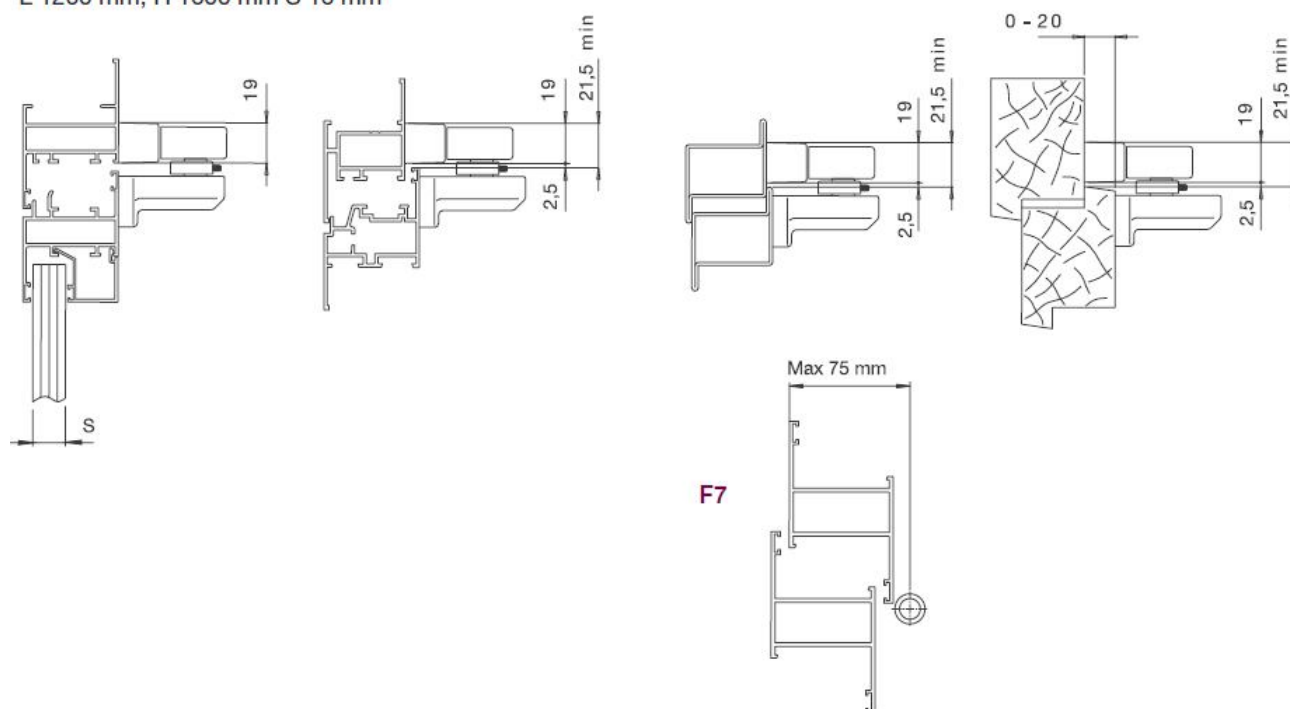

mihulka@pozarniodvetrani.cz

www.pozarniodvetrani.cz

kostelecky@pozarniodvetrani.cz

Rozměry: (v mm)

L	Min	Max	H	Min	Max
	400	1500	350	1600	
Max. 80 Kg					

L	400	500	600	700	800	900	1000	1100	1200	1300	1400	1500
S	41	41	38	32	27	23	20	18	16	14	13	12

S = síla skla

Požární odvětrání s.r.o.
Luční 139, 267 01 Zahořany

IČO: 288 70 972
DIČ: CZ 288 70 972

mihulka@pozarniodvetrani.cz

www.pozarniodvetrani.cz

kostelecky@pozarniodvetrani.cz

L 1200 mm, H 350 mm, S 16 mm
L 1200 mm, H 1600 mm S 16 mm

PŘÍKLADY:

Bezpečnostní pokyny při instalaci otvírače NEWTON 7:

- Okna s panty dole je třeba vybavit mechanickým zabezpečením (záchytnými nůžkami) umožňující otevření min. 23 cm.
- Dbejte na odpovídající pevné připevnění otvírače na rám i křídlo.
- Zařízení se smí používat pouze k účelům, pro které bylo vyrobeno. Jakékoliv jiné použití je zakázáno. Co není výslovně dovoleno je zakázáno.
- Veškeré komponenty jsou určeny pouze pro interiérové použití.
- Vadné díly je nutné nahradit originálními náhradními díly.